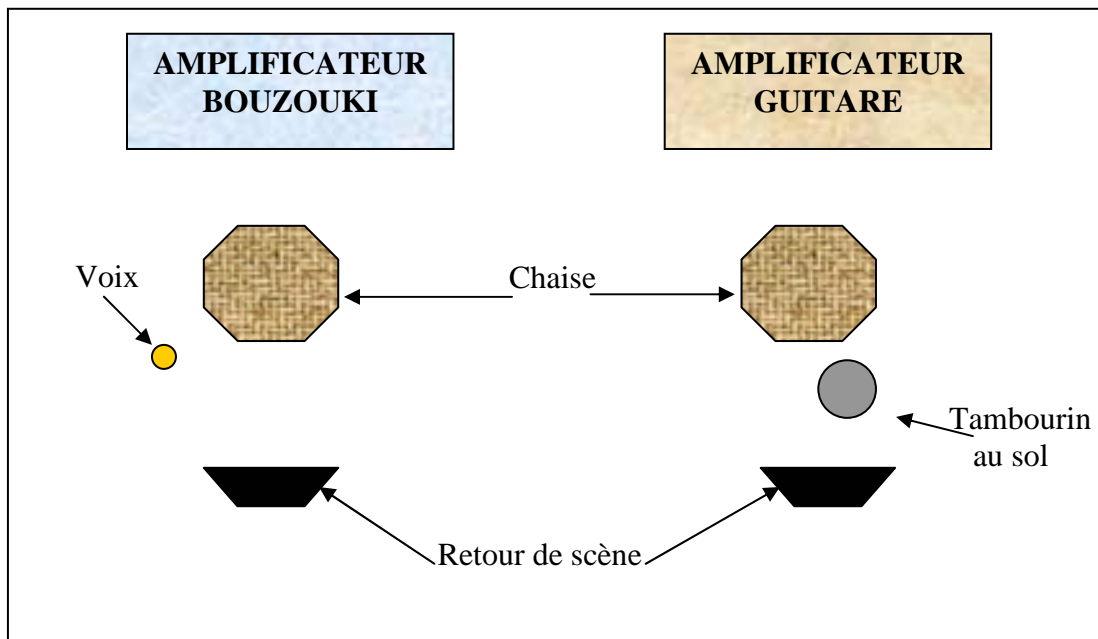

FICHE TECHNIQUE

TAKIS JOBIT

" MUSIQUES DE LA GRÈCE "

❖ 2 CHAISES SANS ACCOUDOIR

IMPLANTATION SUR SCÈNE

SONORISATION

- ❖ 1 MICRO AMPLIFICATEUR GUITARE
- ❖ 1 MICRO AMPLIFICATEUR BOUZOUKI
- ❖ 1 MICRO VOIX
- ❖ 1 MICRO (pied de sol fourni)TAMBOURIN (*Posé au sol*)

DIFFUSION

- ❖ En intérieur ou extérieur (plus de 100 personnes).
 - Prévoir et adapter le système de sonorisation (Mini 2 x 500 Watts) à la superficie du lieu et au nombre de spectateurs. (Celui-ci doit permettre une diffusion homogène et équilibrée du site, salle ou plein air, multi diffusion si besoin)
 - Eclairage souhaité (blanc, bleu et ambre).